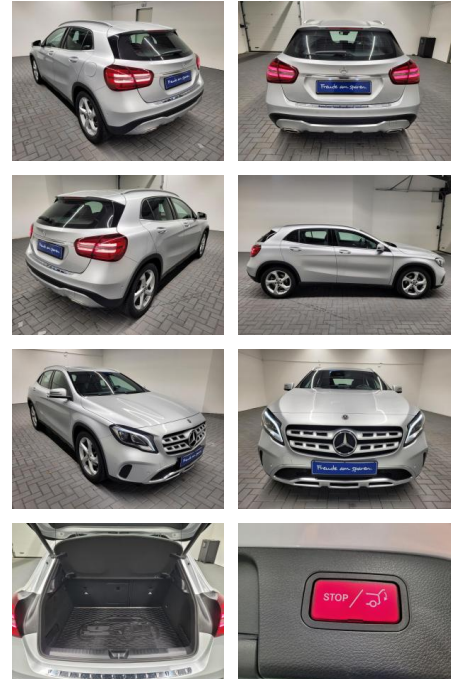

AM35-25613 **Angebotsnr.:**

Erstzulassung:	Kilometer:	Farbe:	Leistung:	Kraftstoffart:
10.10.2019	46.500		90 kW / 122 PS	Benzin

PREIS
29.170 €

FINANZIERUNGSBEISPIEL

Laufzeit: 72 Monate Anzahlung: 25 %
 Basis-Finanzierung:* Mtl. Rate:
 Zielraten-Finanzierung:** **247 €**