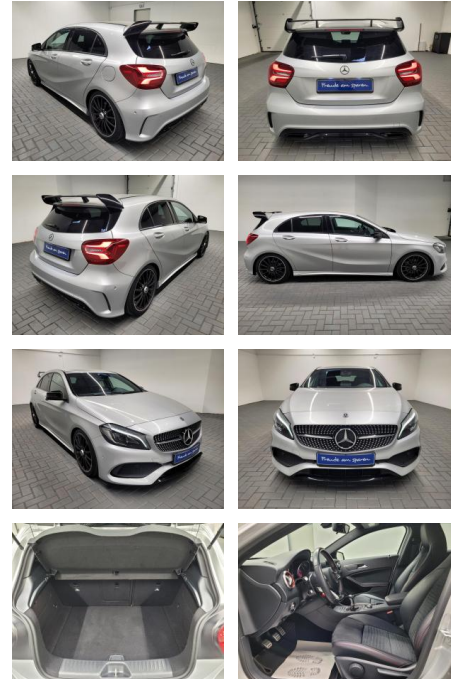

## Mercedes-Benz "AMG-Line LED/Navi/SHZ/Kam/18" "LM"

AM35-26433 **Angebotsnr.:**

Erstzulassung:	Kilometer:	Farbe:	Leistung:	Kraftstoffart:
10.03.2017	65.450		90 kW / 122 PS	Benzin

**PREIS**  
**23.660 €**