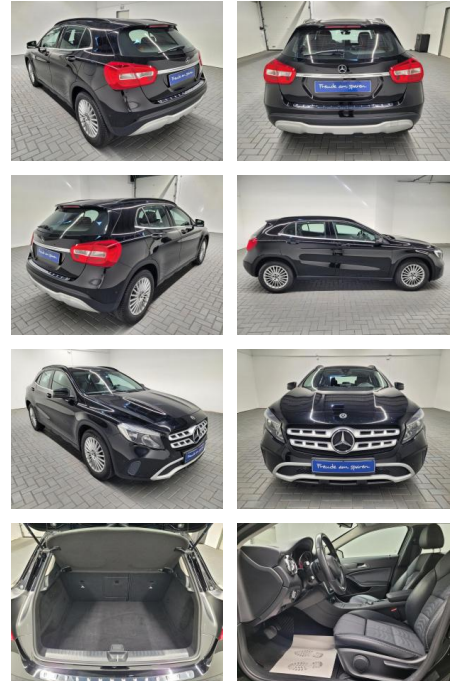

Ihr Ansprechpartner

Herr Fabian Janssen
 E-Mail: fabian.janssen@autohaus-stein.de
 Telefon: 04131 300032

Autohaus Stein GmbH
 Hamburger Str. 11 - 17 - 21339 Lüneburg - Tel.: 04131 / 300034

Mercedes-Benz GLA 180 "Style Navi/SHZ/PDC/Tempom...

AM35-26146 **Angebotsnr.:**

Erstzulassung:	Kilometer:	Farbe:	Leistung:	Kraftstoffart:
12.02.2019	97.550		90 kW / 122 PS	Benzin

PREIS
26.110 €

FINANZIERUNGSBEISPIEL

Laufzeit: 72 Monate Anzahlung: 25 %
 Basis-Finanzierung:* Mtl. Rate:
 Zielraten-Finanzierung:** **221 €**