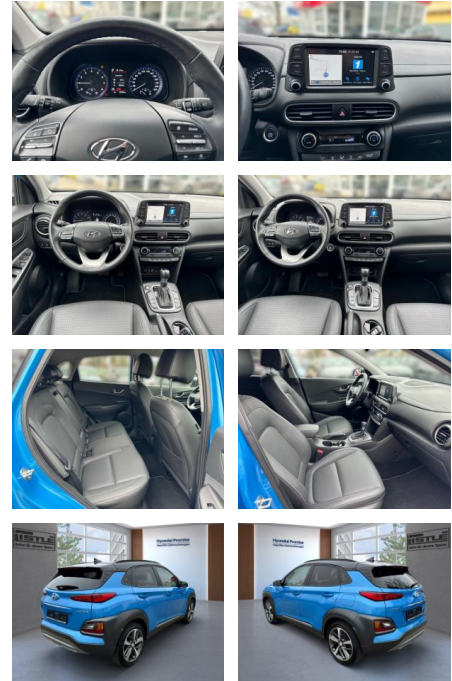

## Hyundai Kona Premium 2WD 1.6 T-GDI +NAVI+KLIMA

AL33-235279L Angebotsnr.:

Erstzulassung:	Kilometer:	Farbe:	Leistung:	Kraftstoffart:
01.06.2019	33.920		130 kW / 177 PS	Benzin

**PREIS**  
**25.190 €**