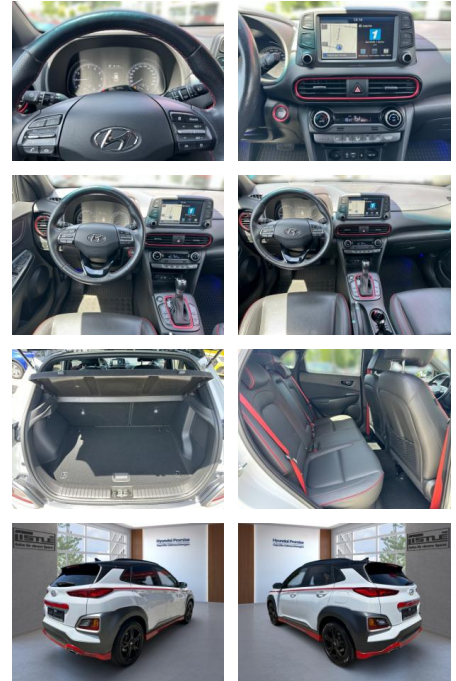

Ihr Ansprechpartner

Herr Burkhard Golz
E-Mail: burkhard.golz@autohaus-stein.de
Telefon: 04131 300066

Autohaus Stein GmbH
Hamburger Str. 11 - 17 - 21339 Lüneburg - Tel.: 04131 / 300034

Hyundai Kona Unique Plus 2WD 1.6 T-GDI +LEDER

AL33-332601L Angebotsnr.:

Erstzulassung:	Kilometer:	Farbe:	Leistung:	Kraftstoffart:
01.04.2020	82.117		130 kW / 177 PS	Benzin

PREIS
23.440 €

FINANZIERUNGSBEISPIEL
Laufzeit: 72 Monate   Anzahlung: 25 %
Basis-Finanzierung:*   Mtl. Rate:
Zielraten-Finanzierung:** **1199 €**

* Basisfinanzierung: Anzahlung: 5.860 Euro, Laufzeit: 72 Monate, Nettodarlehen: 17.580 Euro, Gesamtbetrag: 27.654 Euro, Zinssätze: 7.71% Sollz. (gebunden), 7.99% eff.
** Zielratenfinanzierung: Anzahlung: 5.860 Euro, Laufzeit: 72 Monate, Nettodarlehen: 17.580 Euro, Zielrate: 11.720 Euro, Gesamtbetrag: 29.293 Euro, Zinssätze: 7.71% Sollz. (gebunden), 7.99% eff.,

Vermittlung für: Santander Consumer Bank
Repräsentatives Beispiel gem. § 17 Abs. 4 PAngV. Diese Finanzierungsangebote sind Beispiele. Gerne ermitteln wir für Sie Ihr individuelles Angebot.

Ausstattung

Sicherheit

- ABS
- Airbag
- Beifahrer-Airbag
- Wegfahrsperre
- Seitenairbags
- Alarmanlage
- ESP
- Antriebsschlupfregelung
- Reifendruckkontrolle
- Traktionskontrolle
- Kopfairbag
- Kindersitzbefestigung
- Notrufsystem
- Pannenset
- Isofix Beifahrersitz
- AirbagHinten
- Entertainment: Navigationssystem
- Soundsystem
- Radio
- Telefonvorbereitung

- AUX-In
- USB-Anschluss
- MP3
- Bluetooth
- Freisprecheinrichtung
- Apple CarPlay
- Android Auto
- Sprachsteuerung
- DAB
- WLAN
- Touchscreen
- Induktionsladen für Smartphones
- Musikstreaming

Komfort

- Klimaautomatik
- Servolenkung
- Zentralverriegelung
- Elektrischer Fensterheber
- Lederausstattung
- Sitzheizung

- Elektrische Aussenspiegel
- Teilbare Rucksitzlehne
- Tempomat
- Multifunktionslenkrad
- Keyless Go Startfunktion
- Elektrische Sitze
- Innenspiegel autom. abblendbar
- Mittelarmlehne
- Innenraumfilter
- Lenksäule einstellbar
- ParkDistanceControl vorne und hinten
- klimatisierte Sitze
- Keyless Entry
- Lordosenstütze
- Lederlenkrad
- Geschwindigkeitsbegrenzungsanlage
- Funkfernbedienung
- Sicht: LED-Hauptscheinwerfer
- LED-Tagfahrlicht
- HEAD-UP-Display
- LED-Rueckleuchten

STÄNDIG ÜBER 15.000 FAHRZEUGE IM BESTAND!