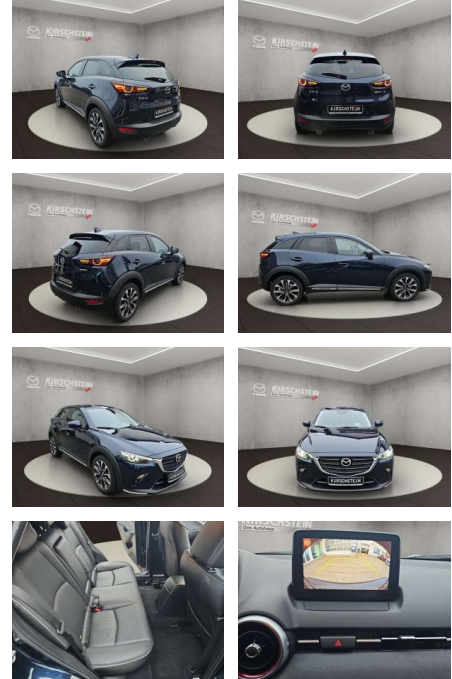

AK34-MK_1563 Angebotsnr.:

Erstzulassung:	Kilometer:	Farbe:	Leistung:	Kraftstoffart:
01.05.2021	43.500	Blau	89 kW / 121 PS	Benzin

PREIS
22.930 €

FINANZIERUNGSBEISPIEL

Laufzeit: 72 Monate Anzahlung: 25 %
 Basis-Finanzierung:* Mtl. Rate:
 Zielraten-Finanzierung:** **194 €**

Weiteres

- Neuwagenanschlussgarantie bis 06/2026
- Lederausstattung Schwarz
- Lederausstattung Schwarz (Sitzmittelbahn und -wangen in Leder) Elektrisch verstellbarer Fahrersitz mit Memory-Funktion Design- und Komfort-Paket Einparkhilfe
- vorne Head-up Display mit hochauflösender Farbdarstellung zur Anzeige fahrrelevanter Informationen im Sichtfeld des Fahrers LogIn: Schlüsselloses Zugangssystem Rückfahrkamera 18-Zoll-Leichtmetallfelgen Nur i.V.m. SKYACTIV-Drive: Schaltwippen am Lenkrad Coming-/ Leaving-Home-Lichtfunktion Android Auto® und Wireless Apple CarPlay® Berganfahrassistent (HLA) Einparkhilfe
- hinten und vorne