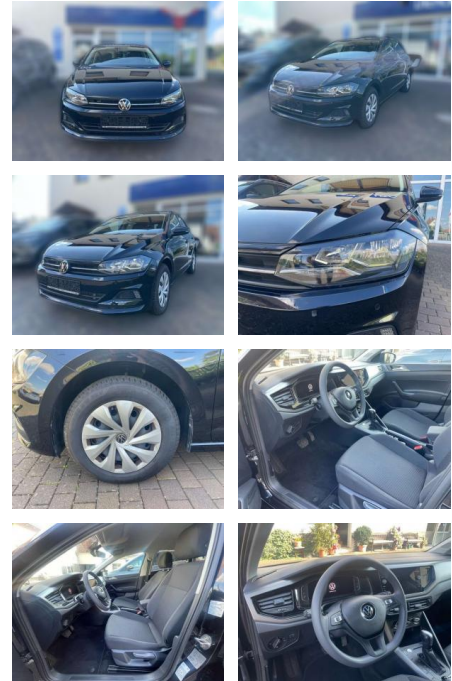

AW51-185806177 **Angebotsnr.:**

Erstzulassung:	Kilometer:	Farbe:	Leistung:	Kraftstoffart:
01.04.2021	33.988	Schwarz	70 kW / 95 PS	Benzin

PREIS
19.000 €

FINANZIERUNGSBEISPIEL

Laufzeit: 72 Monate Anzahlung: 25 %
 Basis-Finanzierung:* Mtl. Rate:
 Zielraten-Finanzierung:** **161 €**