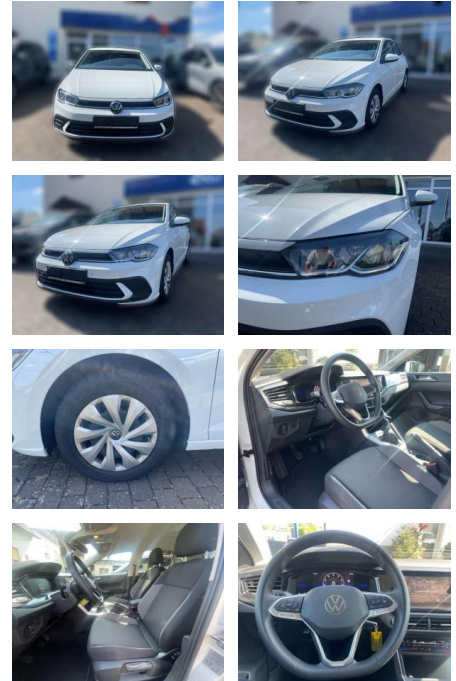

## Volkswagen Polo

AW51-445127876gebotsnr.:

Erstzulassung:	Kilometer:	Farbe:	Leistung:	Kraftstoffart:
01.12.2023	22.448	Weiß	59 kW / 80 PS	Benzin

PREIS	FINANZIERUNGSBEISPIEL	
<b>19.940 €</b>	Laufzeit: 72 Monate      Anzahlung: 25 % Basis-Finanzierung:*      Mtl. Rate: Zielraten-Finanzierung:** <b>169 €</b>	* Basisfinanzierung: Anzahlung: 4.985 Euro, Laufzeit: 72 Monate, Nettodarlehen: 14.955 Euro, Gesamtbetrag: 23.525 Euro, Zinssätze: 7.71% Sollz. (gebunden), 7.99% eff. ** Zielratenfinanzierung: Anzahlung: 4.985 Euro, Laufzeit: 72 Monate, Nettodarlehen: 14.955 Euro, Zielrate: 9.970 Euro, Gesamtbetrag: 24.919 Euro, Zinssätze: 7.71% Sollz. (gebunden), 7.99% eff., Vermittlung für: Santander Consumer Bank Repräsentatives Beispiel gem. § 17 Abs. 4 PAngV. Diese Finanzierungsangebote sind Beispiele. Gerne ermitteln wir für Sie Ihr individuelles Angebot.

## Ausstattung