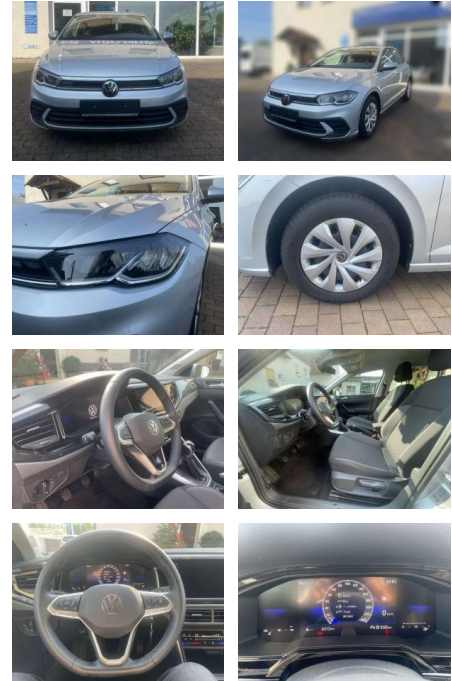

## Volkswagen Polo

AW51-1907007 **Angebotsnr.:**

Erstzulassung:	Kilometer:	Farbe:	Leistung:	Kraftstoffart:
01.12.2023	6.212	Grau	59 kW / 80 PS	Benzin

**PREIS**  
**20.510 €**