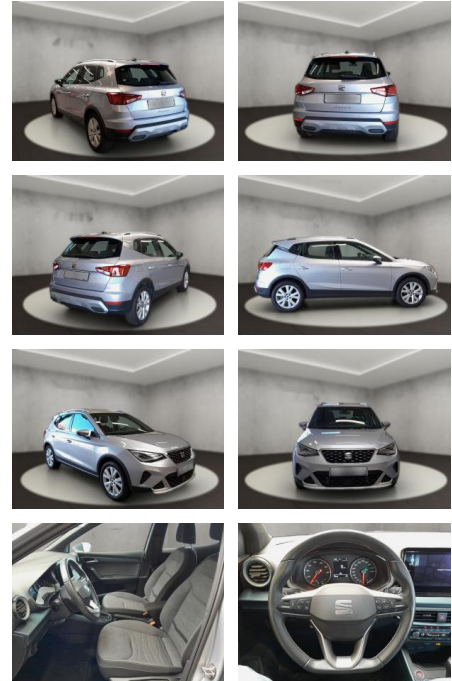

Ihr Ansprechpartner

Herr André Köhler
E-Mail: andre.koehler@autohaus-stein.de
Telefon: 04131 300038

Autohaus Stein GmbH
Hamburger Str. 11 - 17 - 21339 Lüneburg - Tel.: 04131 / 300034

Seat Arona 1.0 TSI Xperience OPF (EURO 6d)

AH54-10321 **Angebotsnr.:**

Erstzulassung:	Kilometer:	Farbe:	Leistung:	Kraftstoffart:
25.05.2022	20.425	Silber	81 kW / 110 PS	Benzin

PREIS
20.990 €

FINANZIERUNGSBEISPIEL

Laufzeit: 72 Monate   Anzahlung: 25 %
Basis-Finanzierung:*   Mtl. Rate:
Zielraten-Finanzierung:** **178 €**

* Basisfinanzierung: Anzahlung: 5.248 Euro, Laufzeit: 72 Monate, Nettodarlehen: 15.743 Euro, Gesamtbetrag: 24.764 Euro, Zinssätze: 7.71% Sollz. (gebunden), 7.99% eff.
** Zielratenfinanzierung: Anzahlung: 5.248 Euro, Laufzeit: 72 Monate, Nettodarlehen: 15.743 Euro, Zielrate: 10.495 Euro, Gesamtbetrag: 26.231 Euro, Zinssätze: 7.71% Sollz. (gebunden), 7.99% eff.,

Vermittlung für: Santander Consumer Bank
Repräsentatives Beispiel gem. § 17 Abs. 4 PAngV. Diese Finanzierungsangebote sind Beispiele. Gerne ermitteln wir für Sie Ihr individuelles Angebot.

Ausstattung

Sicherheit

- PDC Park Distance Control hinten
- Anti-Blockiersystem ABS
- Antischlupfregelung ASC+T
- elektronische Stabilitätskontrolle (ESP / DSP)
- Servolenkung
- Regensensor
- Wegfahrsperrung
- Kindersitzbefestigung
- Airbag Beifahrerseite abschaltbar
- Airbag Fahrer-/Beifahrerseite
- Einparkhilfe hinten
- Fensterheber elektrisch
- Getriebe 7-Gang - Doppelkupplungsgetriebe DSG
- Heckleuchten LED
- Isofix-Aufnahmen für Kindersitz
- Klima-Komfort-Paket
- heiz- und anklappbar

- Klima-Komfort-Paket: Klimaanlage Climatronic 2-Zonen
- Kopf-Airbag-System
- Notrufsystem
- Schadstoffarm nach Abgasnorm Euro 6d
- Scheinwerfer LED
- Schließ-/Startsystem Kessy
- Seitenairbag
- Servolenkung
- Start/Stop-Anlage
- Tagfahrlicht LED
- Wegfahrsperrung (elektronisch)
- Zentralverriegelung mit Fernbedienung
- *

Multimedia

- Radio
- Navigation mit Bildschirm
- Bluetooth
- SEAT Media-System Touch Colour

- SEAT Media-System Touch Colour: Bluetooth-Schnittstelle mit Freisprecheinrichtung integriert
- SEAT Media-System Touch Colour: Radioempfang digital (DAB+)
- SEAT Media-System Touch Colour: USB-Schnittstelle vorn (2-fach)
- Sprachsteuerungs-System
- Ausstattungs-Paket: Pro: Bluetooth-Schnittstelle mit Freisprecheinrichtung integriert
- Apple CarPlay und Android Auto
- Ausstattungs-Paket: Pro: USB-Schnittstelle vorn (2-fach)
- *Technik &

Komfort

- Zentralverriegelung
- Bordcomputer

STÄNDIG ÜBER 15.000 FAHRZEUGE IM BESTAND!