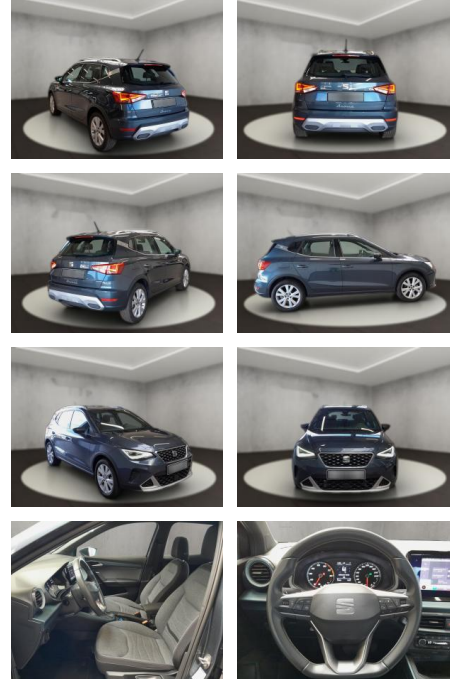

## Seat Arona 1.0 TSI Xperience OPF (EURO 6d)

AH54-10324 **Angebotsnr.:**

Erstzulassung:	Kilometer:	Farbe:	Leistung:	Kraftstoffart:
28.04.2022	24.559	Grau	81 kW / 110 PS	Benzin

**PREIS**  
**21.910 €**