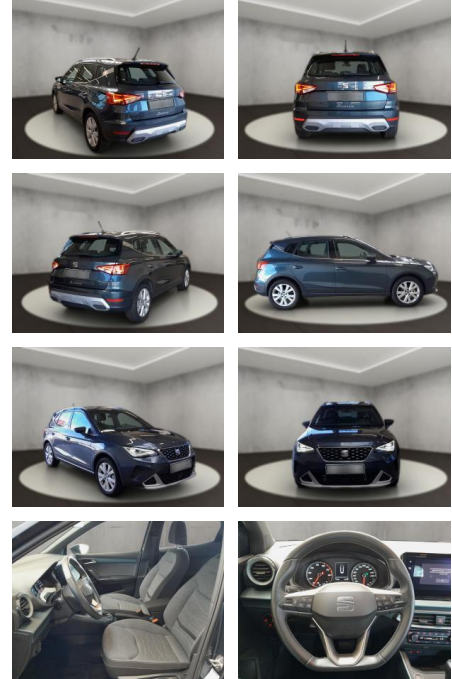

AH54-10193 **Angebotsnr.:**

Erstzulassung:	Kilometer:	Farbe:	Leistung:	Kraftstoffart:
26.04.2022	14.495	Grau	81 kW / 110 PS	Benzin

PREIS
21.910 €

FINANZIERUNGSBEISPIEL

Laufzeit: 72 Monate Anzahlung: 25 %
Basis-Finanzierung:* Mtl. Rate:
Zielraten-Finanzierung:** **186 €**