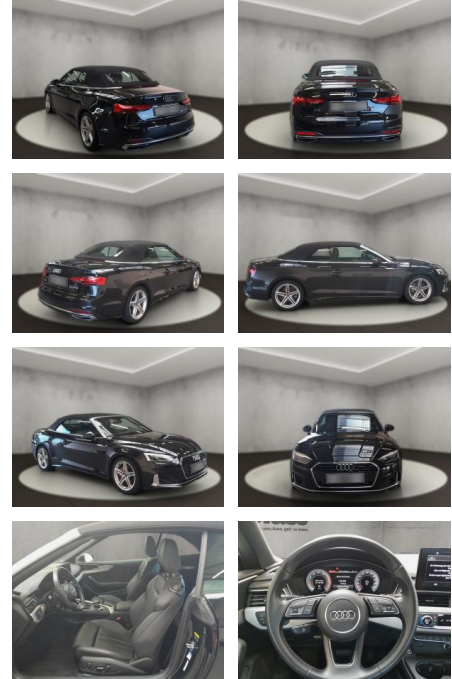

AH54-10310 **Angebotsnr.:**

Erstzulassung:	Kilometer:	Farbe:	Leistung:	Kraftstoffart:
25.04.2022	38.294	Schwarz	150 kW / 204 PS	Benzin

PREIS
36.130 €

FINANZIERUNGSBEISPIEL

Laufzeit: 72 Monate Anzahlung: 25 %
 Basis-Finanzierung:* Mtl. Rate:
 Zielraten-Finanzierung:** **306 €**