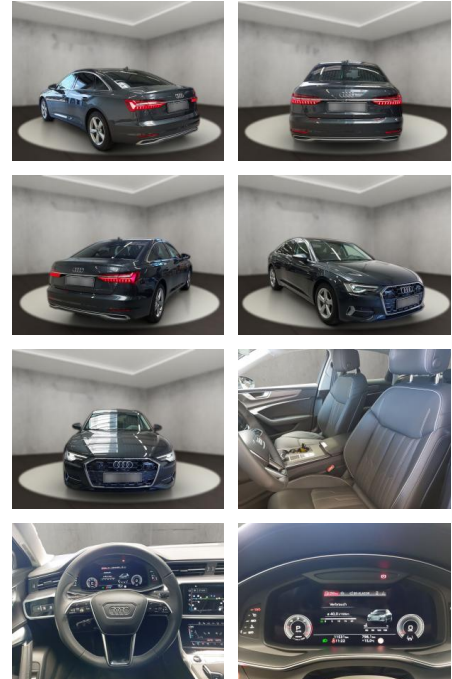

AH54-09614 **Angebotsnr.:**

Erstzulassung:	Kilometer:	Farbe:	Leistung:	Kraftstoffart:
11.12.2023	11.528	Grau	150 kW / 204 PS	Diesel

PREIS
56.930 €

FINANZIERUNGSBEISPIEL

Laufzeit: 72 Monate Anzahlung: 25 %
 Basis-Finanzierung:* Mtl. Rate:
 Zielraten-Finanzierung:** **482 €**