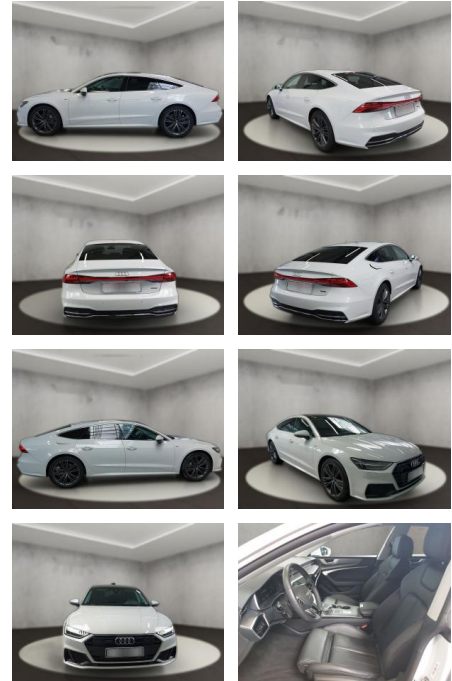

AH54-09549 **Angebotsnr.:**

Erstzulassung:	Kilometer:	Farbe:	Leistung:	Kraftstoffart:
23.10.2023	27.321	Weiß	150 kW / 204 PS	Diesel

PREIS
58.790 €

FINANZIERUNGSBEISPIEL

Laufzeit: 72 Monate Anzahlung: 25 %
 Basis-Finanzierung:* Mtl. Rate:
 Zielraten-Finanzierung:** **498 €**