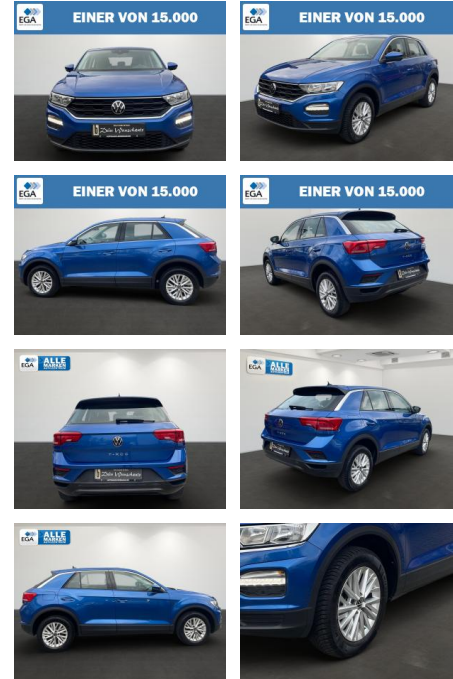

AB27-AB2411-1156037r..

Erstzulassung:	Kilometer:	Farbe:	Leistung:	Kraftstoffart:
15.12.2020	41.560	Blau	81 kW / 110 PS	Benzin

PREIS	FINANZIERUNGSBEISPIEL		* Basisfinanzierung: Anzahlung: 4.755 Euro, Laufzeit: 72 Monate, Nettodarlehen: 14.265 Euro, Gesamtbetrag: 22.439 Euro, Zinssätze: 7.71% Sollz. (gebunden), 7.99% eff. ** Zielratenfinanzierung: Anzahlung: 4.755 Euro, Laufzeit: 72 Monate, Nettodarlehen: 14.265 Euro, Zielrate: 9.510 Euro, Gesamtbetrag: 23.769 Euro, Zinssätze: 7.71% Sollz. (gebunden), 7.99% eff., Vermittlung für: Santander Consumer Bank Repräsentatives Beispiel gem. § 17 Abs. 4 PAngV. Diese Finanzierungsangebote sind Beispiele. Gerne ermitteln wir für Sie Ihr individuelles Angebot.
	19.020 €	Laufzeit: 72 Monate	
	Basis-Finanzierung:**	Mtl. Rate:	
	Zielraten-Finanzierung:**	Mtl. Rate:	161 €