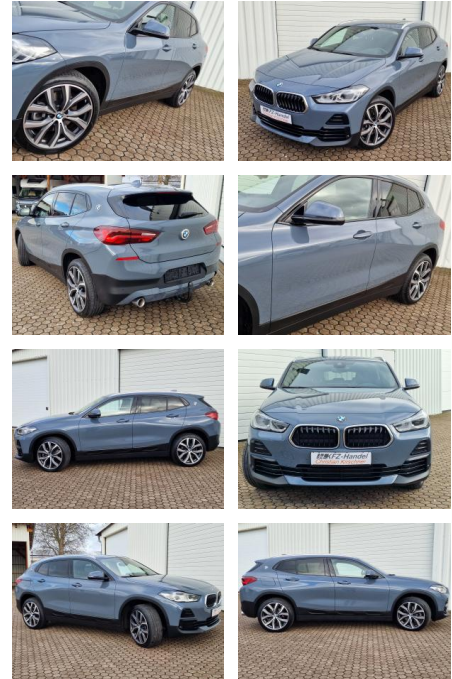

KK00-6-43561 Angebotsnr.:

Erstzulassung:	Kilometer:	Farbe:	Leistung:	Kraftstoffart:	Verbr. komb.	CO2-Emission	CO2-Klasse (WLTP)
15.09.2023	52.981	Grau	140 kW / 190 PS	Diesel	6,3 l/100km	164 g/km	F

PREIS 36.840 €	FINANZIERUNGSBEISPIEL	
	Laufzeit: 72 Monate	Anzahlung: 25 %
	Basis-Finanzierung:**	Mtl. Rate:
	Zielraten-Finanzierung:**	312 €