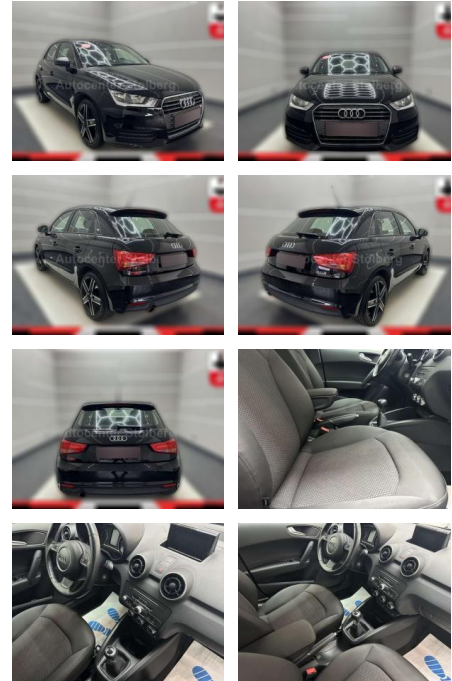

AC15-27

Angebotsnr.:

Erstzulassung:	Kilometer:	Farbe:	Leistung:	Kraftstoffart:
01.07.2018	65.000	Schwarz	70 kW / 95 PS	Benzin

PREIS
14.890 €

FINANZIERUNGSBEISPIEL

Laufzeit: 72 Monate Anzahlung: 25 %
 Basis-Finanzierung:* Mtl. Rate:
 Zielraten-Finanzierung:** **126 €**