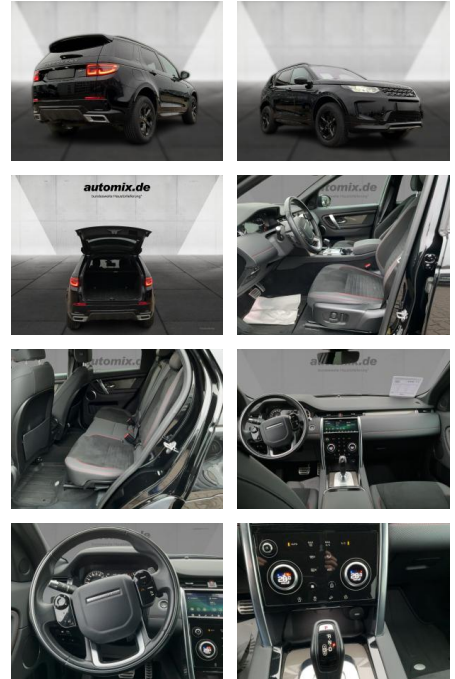

Ihr Ansprechpartner

Herr Marco Irmak
E-Mail: marco.irmak@autohaus-stein.de
Telefon: 04131 300039

Autohaus Stein GmbH
Hamburger Str. 11 - 17 - 21339 Lüneburg - Tel.: 04131 / 300034

Land Rover Discovery Sport R-Dynamic

WA00-30716 **Angebotsnr.:**

Erstzulassung:	Kilometer:	Farbe:	Leistung:	Kraftstoffart:
01.09.2020	69.194	Diverse	132 kW / 179 PS	Diesel

PREIS
33.330 €

FINANZIERUNGSBEISPIEL

Laufzeit: 72 Monate   Anzahlung: 25 %
Basis-Finanzierung:*   Mtl. Rate:
Zielraten-Finanzierung:** **282 €**

* Basisfinanzierung: Anzahlung: 8.333 Euro, Laufzeit: 72 Monate, Nettodarlehen: 24.998 Euro, Gesamtbetrag: 39.322 Euro, Zinssätze: 7.71% Sollz. (gebunden), 7.99% eff.
** Zielratenfinanzierung: Anzahlung: 8.333 Euro, Laufzeit: 72 Monate, Nettodarlehen: 24.998 Euro, Zielrate: 16.665 Euro, Gesamtbetrag: 41.653 Euro, Zinssätze: 7.71% Sollz. (gebunden), 7.99% eff.,

Vermittlung für: Santander Consumer Bank
Repräsentatives Beispiel gem. § 17 Abs. 4 PAngV. Diese Finanzierungsangebote sind Beispiele. Gerne ermitteln wir für Sie Ihr individuelles Angebot.

Ausstattung

Sicherheit

- PDC Park Distance Control hinten
- Anti-Blockiersystem ABS
- Antischlupfregelung ASC+T
- elektronische Stabilitätskontrolle (ESP / DSP)
- Servolenkung
- Regensensor
- Wegfahrsperre
- Kindersitzbefestigung
- Allrad
- PDC Park Distance Control vorne

Multimedia

- Radio
- el. Sitzverstellung
- Navigation mit Bildschirm
- MP3 Anschluss
- Bluetooth

Komfort

- Zentralverriegelung
- Bordcomputer

Interieur

- Multifunktionslenkrad
- el. Fensterheber
- Sitzheizung
- Standheizung

Exterieur

- Leichtmetallfelgen
- metallic
- Nebelscheinwerfer

Umwelt

- Partikelfilter

Weiteres

- Diesel
- Lichtsensor

- elektrische Aussenspiegel
- Start Stop Automatik
- Nichtraucher

STÄNDIG ÜBER 15.000 FAHRZEUGE IM BESTAND!