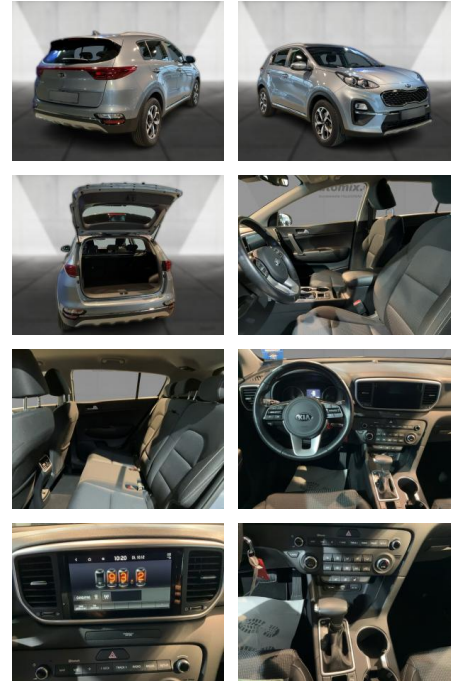

Erstzulassung:	Kilometer:	Farbe:	Leistung:	Kraftstoffart:
01.03.2021	22.539	Silber	130 kW / 177 PS	Benzin

PREIS
27.570 €

FINANZIERUNGSBEISPIEL

Laufzeit: 72 Monate Anzahlung: 25 %
 Basis-Finanzierung:* Mtl. Rate:
 Zielraten-Finanzierung:** **233 €**