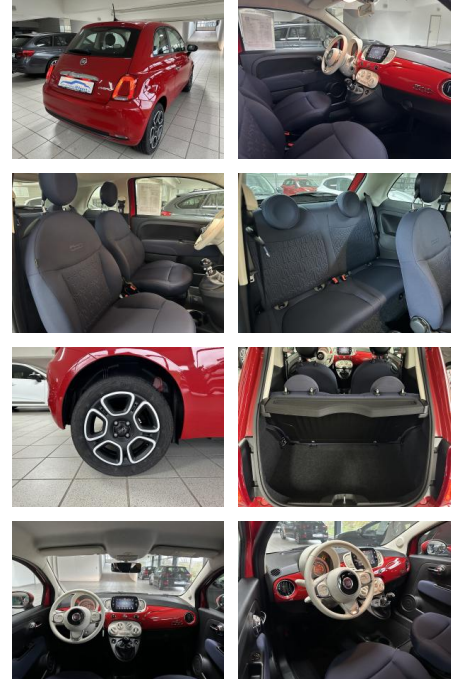

AH00-7113X47Angebotsnr.:

Erstzulassung:	Kilometer:	Farbe:	Leistung:	Kraftstoffart:	Verbr. komb.	CO2-Emission	CO2-Klasse (WLTP)
10.10.2022	22.082	Rot	51 kW / 69 PS	Benzin	5,3 l/100km	120 g/km	D

PREIS
13.260 €