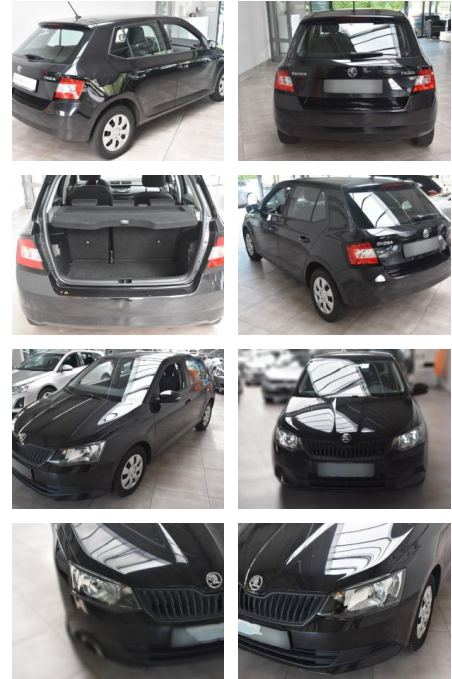

AH78-3747 **Angebotsnr.:**

Erstzulassung:	Kilometer:	Farbe:	Leistung:	Kraftstoffart:
15.06.2018	110.351	Diverse	44 kW / 60 PS	Benzin

PREIS
7.780 €

FINANZIERUNGSBEISPIEL
 Laufzeit: 72 Monate Anzahlung: 25 %
 Basis-Finanzierung:* Mtl. Rate:
 Zielraten-Finanzierung:** Mtl. Rate: **66 €**

- Karosserie: 5-türig
- Kopf-Airbag-System
- Kopfstützen hinten
- Kopfstützen hinten (3-fach)
- Kopfstützen vorn
- Lenkrad (Leder - 2-Speichen) mit Multifunktion
- Lenksäule (Lenkrad) verstellbar (vertikal / axial)
- Motor 1
- 0 Ltr. - 44 kW MPI
- Notrufsystem
- Radioempfang digital (DAB+)
- Radiovorbereitung
- Raucher-Paket
- Reifen-Reparaturkit
- Reifendruck-Kontrollsystem
- Schadstoffarm nach Abgasnorm Euro 6
- Schalt-/Wählhebelgriff Leder
- Seitenairbag vorn
- Sitz vorn links höhenverstellbar