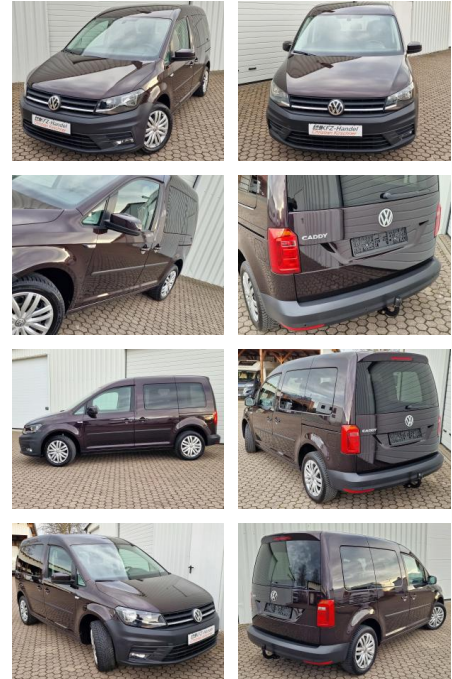

KK00-40-318932 **Angebotsnr.:**

AHK* Sitzh.* Klimaaut

Erstzulassung:	Kilometer:	Farbe:	Leistung:	Kraftstoffart:
31.08.2020	114.900		96 kW / 131 PS	Benzin

PREIS
19.820 €

FINANZIERUNGSBEISPIEL
 Laufzeit: 72 Monate Anzahlung: 25 %
 Basis-Finanzierung:* Mtl. Rate:
 Zielraten-Finanzierung:** **168 €**