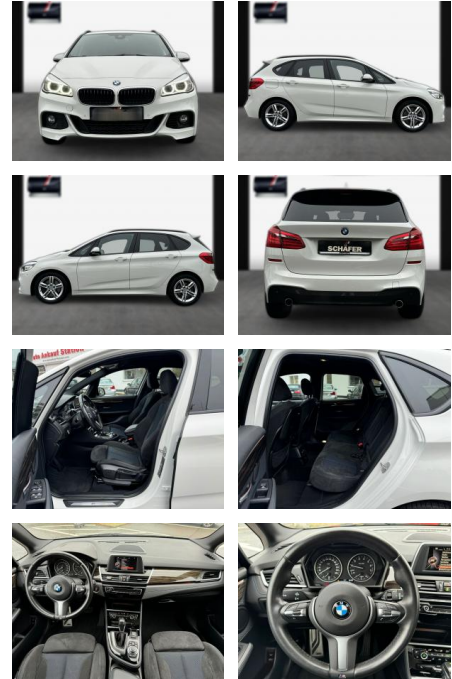

SA13-0V47558 Angebote nr.:

Erstzulassung:	Kilometer:	Farbe:	Leistung:	Kraftstoffart:
11.11.2015	28.100	Diverse	170 kW / 231 PS	Benzin

PREIS
22.110 €

FINANZIERUNGSBEISPIEL
 Laufzeit: 72 Monate Anzahlung: 25 %
 Basis-Finanzierung:* Mtl. Rate:
 Zielraten-Finanzierung:** **187 €**