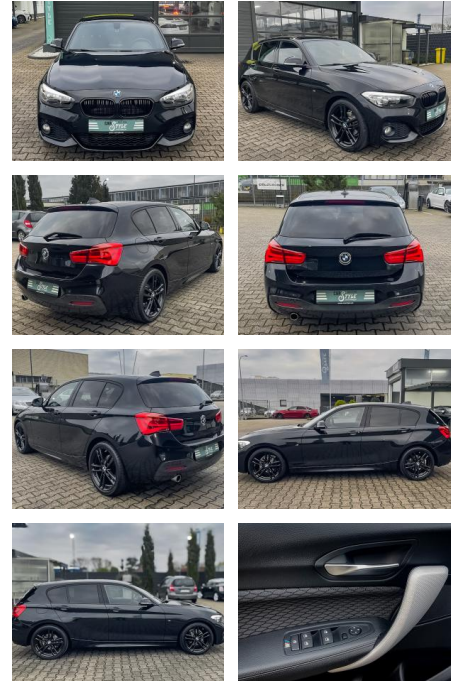

CS01-FO2411388 Gebotsnr.:

Erstzulassung:	Kilometer:	Farbe:	Leistung:	Kraftstoffart:
28.10.2016	85.820	Black- Magic	80 kW / 109 PS	Benzin

PREIS
16.440 €

FINANZIERUNGSBEISPIEL
Laufzeit: 72 Monate Anzahlung: 25 %
Basis-Finanzierung:* Mtl. Rate:
Zielraten-Finanzierung:** **1.139 €**