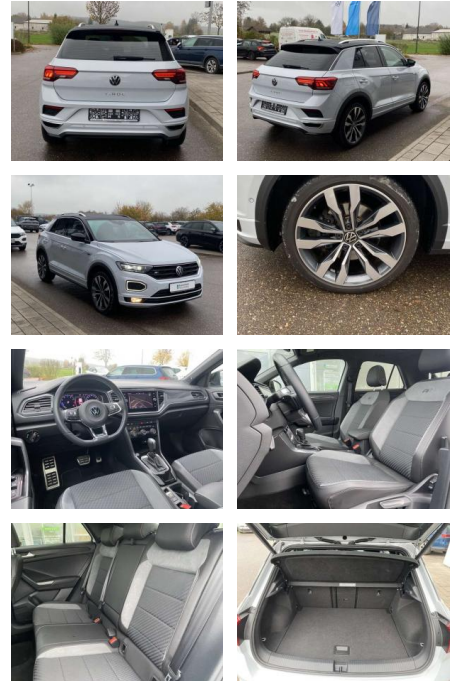

Ihr Ansprechpartner

Herr Fabian Janssen
E-Mail: fabian.janssen@autohaus-stein.de
Telefon: 04131 300032

Autohaus Stein GmbH
Hamburger Str. 11 - 17 - 21339 Lüneburg - Tel.: 04131 / 300034

Volkswagen T-Roc 1.5 TSI DSG SPORT R-LINE NAVI+L...

SS00-046381 **Angebotsnr.:**

Erstzulassung:	Kilometer:	Farbe:	Leistung:	Kraftstoffart:
01.06.2021	27.779		110 kW / 150 PS	Benzin

PREIS
31.050 €

FINANZIERUNGSBEISPIEL

Laufzeit: 72 Monate   Anzahlung: 25 %
Basis-Finanzierung:*   Mtl. Rate:
Zielraten-Finanzierung:** **263 €**

* Basisfinanzierung: Anzahlung: 7.763 Euro, Laufzeit: 72 Monate, Nettodarlehen: 23.288 Euro, Gesamtbetrag: 36.633 Euro, Zinssätze: 7.71% Sollz. (gebunden), 7.99% eff.
** Zielratenfinanzierung: Anzahlung: 7.763 Euro, Laufzeit: 72 Monate, Nettodarlehen: 23.288 Euro, Zielrate: 15.525 Euro, Gesamtbetrag: 38.803 Euro, Zinssätze: 7.71% Sollz. (gebunden), 7.99% eff.,

Vermittlung für: Santander Consumer Bank
Repräsentatives Beispiel gem. § 17 Abs. 4 PAngV. Diese Finanzierungsangebote sind Beispiele. Gerne ermitteln wir für Sie Ihr individuelles Angebot.

Ausstattung

Interieur

- Sitzheizung vorne Innenspiegel automatisch abblendbar
- Lendenwirbelstützen vorne Climatronic
- Mittelarmlehne vorne Beifahrersitz umklappbar Vordersitze höhenverstellbar
- Kindersitzverankerung für Kindersitzsystem ISOFIX Variables
- Ladebodenkonzept Rücksitzbanklehne geteilt umlegbar mit Mittelarmlehne 2 Leseleuchten vorn Schublade unter dem rechten Vordersitz Sport-Komfortsitze vorne Make-Up Spiegel
- beleuchtet Fußraumbeleuchtung Multifunktions-Sportlederlenkrad mit Schaltwippen

Exterieur

- abnehmbare Anhängerkupplung
- Panoramaschiebedach elektrisch
- Parklenkassistent mit Einparkhilfe vorne

- Ausparkassistent
- Spurhalteassistent Lane Assist
- Blind Spot-Sensor
- Emergency Assist Euro 6d-ISC-FCM
- Infotainment: Navigationssystem Discover Media mit Farbdisplay-Touchscreen
- App-Connect (Apple CarPlay und Android Auto) kabellos und kabelgebunden
- Active Info Display (digitales Kombiinstrument)
- DAB - digitaler Radioempfang
- Freisprecheinrichtung (Bluetooth) und induktives Laden 2x USB-C vorne
- 2x hinten Farbe: White Silver metallic / Schwarz -Fr. 08:00-18:00 Uhr
- Samstags bis 16:00 Uhr geöffnet. Gerne beraten wir Sie über günstige Finanzierungsmodelle und nehmen Ihr derzeitiges Fahrzeug in Zahlung. www.auto-schuechl.de/finanzierung
- Irrtümer
- Änderungen oder Zwischenverkauf

Weiteres

- Pakete: 7-Gang-DSG-Automatikgetriebe R-Line

STÄNDIG ÜBER 15.000 FAHRZEUGE IM BESTAND!