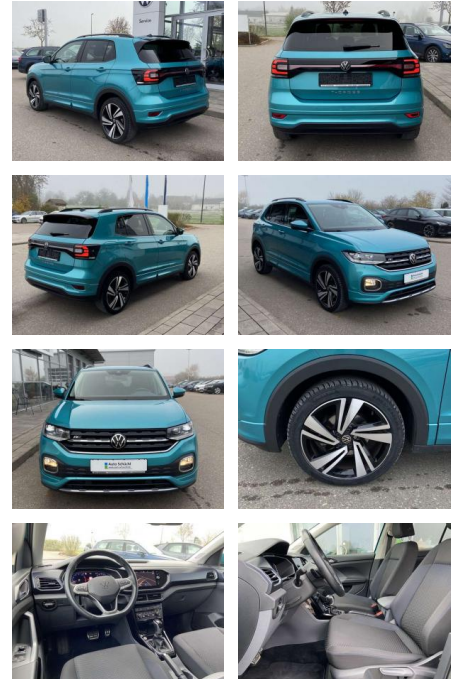

Ihr Ansprechpartner

Herr Fabian Janssen
 E-Mail: fabian.janssen@autohaus-stein.de
 Telefon: 04131 300032

Autohaus Stein GmbH
 Hamburger Str. 11 - 17 - 21339 Lüneburg - Tel.: 04131 / 300034

Volkswagen T-Cross 1.5 TSI DSG R-Line 18"+NAVI+L...

SS00-006945 **Angebotsnr.:**

Erstzulassung:	Kilometer:	Farbe:	Leistung:	Kraftstoffart:
01.10.2020	28.809		110 kW / 150 PS	Benzin

PREIS	FINANZIERUNGSBEISPIEL	
24.970 €	Laufzeit: 72 Monate Anzahlung: 25 % Basis-Finanzierung:* Mtl. Rate: Zielraten-Finanzierung:** 211 €	* Basisfinanzierung: Anzahlung: 6.243 Euro, Laufzeit: 72 Monate, Nettodarlehen: 18.728 Euro, Gesamtbetrag: 29.459 Euro, Zinssätze: 7.71% Sollz. (gebunden), 7.99% eff. ** Zielratenfinanzierung: Anzahlung: 6.243 Euro, Laufzeit: 72 Monate, Nettodarlehen: 18.728 Euro, Zielrate: 12.485 Euro, Gesamtbetrag: 31.205 Euro, Zinssätze: 7.71% Sollz. (gebunden), 7.99% eff., Vermittlung für: Santander Consumer Bank Repräsentatives Beispiel gem. § 17 Abs. 4 PAngV. Diese Finanzierungsangebote sind Beispiele. Gerne ermitteln wir für Sie Ihr individuelles Angebot.

Ausstattung

Interieur

- Multifunktions-Lederlenkrad mit Schaltwippen Sitzheizung vorne
- Innenspiegel automatisch abblendbar
- Lendenwirbelstützen vorne Climatronic
- Mittelarmlehne vorne Beifahrersitz
- umklappbar Vordersitze höhenverstellbar
- Schublade unter dem rechten Vordersitz
- Isofix Rücksitzbank und Beifahrersitz

- 2x hinten Farbe: Makena-Türkis Metallic
- -Fr. 08:00-18:00 Uhr
- Samstags bis 16:00 Uhr geöffnet. Gerne beraten wir Sie über günstige Finanzierungsmodelle und nehmen Ihr derzeitiges Fahrzeug in Zahlung. www.auto-schuechl.de/finanzierung
- Irrtümer
- Änderungen oder Zwischenverkauf vorbehalten. www.auto-schuechl.de