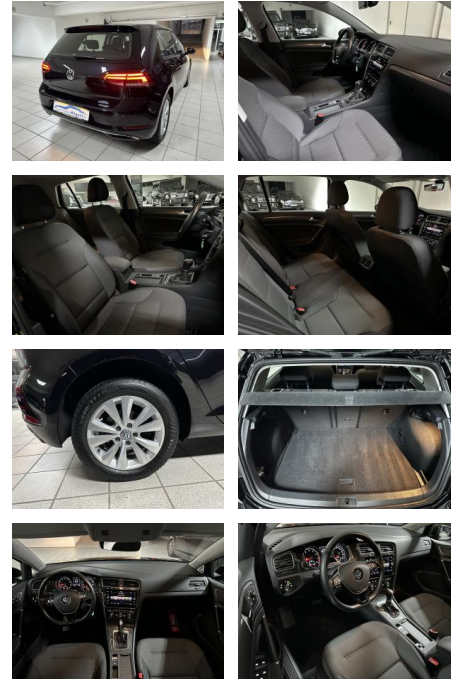

AH00-5490X24Angebotsnr.:

Erstzulassung:	Kilometer:	Farbe:	Leistung:	Kraftstoffart:
07.08.2018	71.816	Schwarz	92 kW / 125 PS	Benzin

PREIS
15.320 €

FINANZIERUNGSBEISPIEL

Laufzeit: 72 Monate Anzahlung: 25 %
 Basis-Finanzierung:* Mtl. Rate:
 Zielraten-Finanzierung:** **130 €**