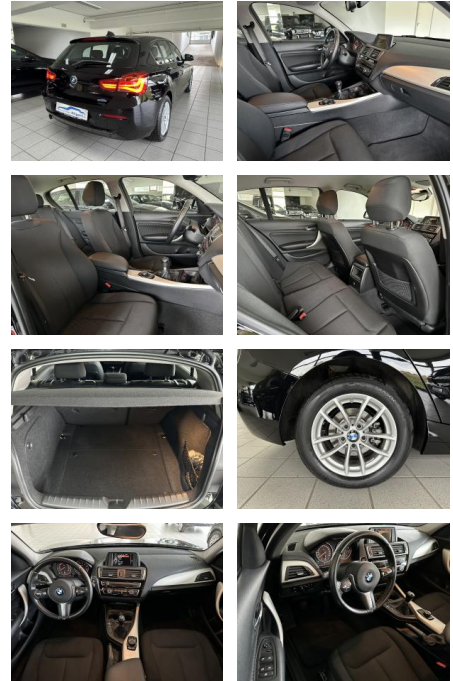

## BMW 116 i 5t Advantage

AH00-5471-116 Angebotssnr.:

Erstzulassung:	Kilometer:	Farbe:	Leistung:	Kraftstoffart:
25.04.2016	49.972	Schwarz	80 kW / 109 PS	Benzin

**PREIS**  
**13.670 €**

### Interieur

- Multifunktionslenkrad
- Durchladesystem
- el. Fensterheber
- Sitzheizung