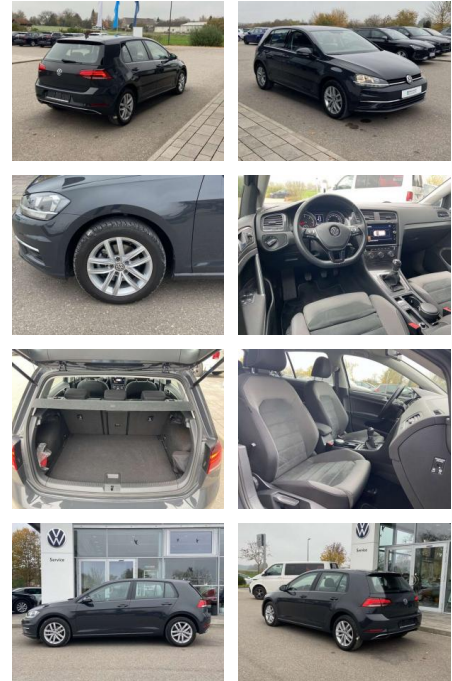

SS00-203579 **Angebotsnr.:**

Erstzulassung:	Kilometer:	Farbe:	Leistung:	Kraftstoffart:
01.07.2019	34.874		85 kW / 116 PS	Benzin

PREIS
18.790 €

FINANZIERUNGSBEISPIEL

Laufzeit: 72 Monate Anzahlung: 25 %
 Basis-Finanzierung:* Mtl. Rate:
 Zielraten-Finanzierung:** **159 €**

Sicherheit

- Anti-Blockiersystem ABS

Multimedia

- Radio

Interieur

- Sitzheizung vorne Mittelarmlehne vorne Kindersitzverankerung für Kindersitzsystem ISOFIX Rücksitzbanklehne geteilt umlegbar mit Mittelarmlehne ergoActive Sitz mit 14-Wege-Einstellung auf der Fahrerseite klimatisiertes Handschuhfach Sport-Komfortsitze vorne el. Lendenwirbelstütze Fahrersitz mit Massagefunktion Multifunktions-Lederlenkrad 2 Leseleuchten vorn und 2 hinten Make-Up Spiegel
- beleuchtet Vordersitze höhenverstellbar