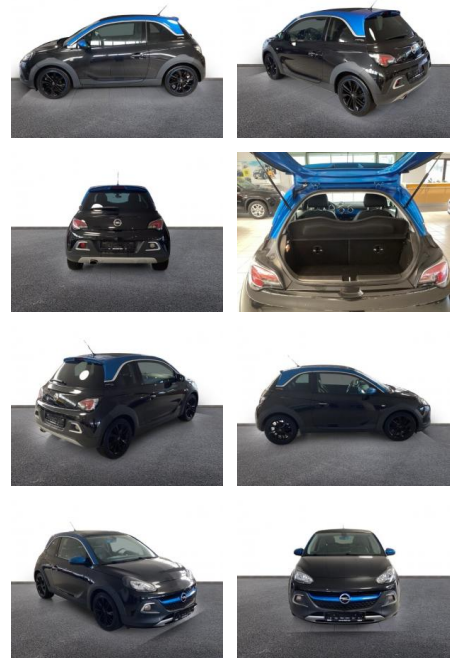

AH32-F603318 **Angebotsnr.:**

Erstzulassung:	Kilometer:	Farbe:	Leistung:	Kraftstoffart:
01.01.2015	45.600	Blau	66 kW / 90 PS	Benzin

PREIS
10.790 €

FINANZIERUNGSBEISPIEL
 Laufzeit: 72 Monate Anzahlung: 25 %
 Basis-Finanzierung:* Mtl. Rate:
 Zielraten-Finanzierung:** Mtl. Rate: **91 €**