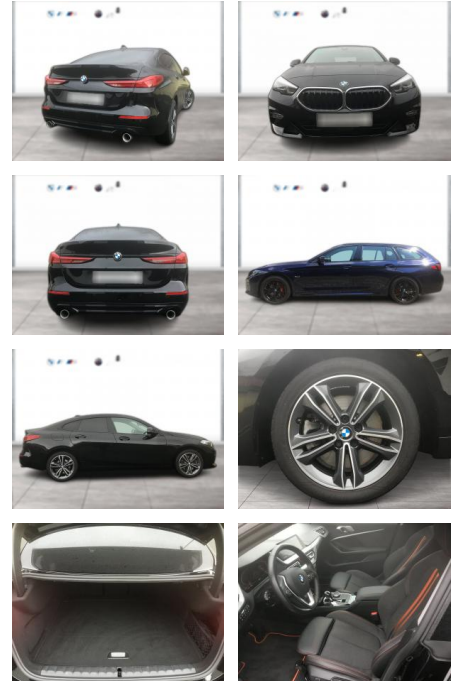

WG01-230025 Angebotsnr.:

Erstzulassung:	Kilometer:	Farbe:	Leistung:	Kraftstoffart:
01.07.2021	79.900	Schwarz	140 kW / 190 PS	Diesel

PREIS
28.700 €

FINANZIERUNGSBEISPIEL

Laufzeit: 72 Monate Anzahlung: 25 %
 Basis-Finanzierung:* Mtl. Rate:
 Zielraten-Finanzierung:** **243 €**