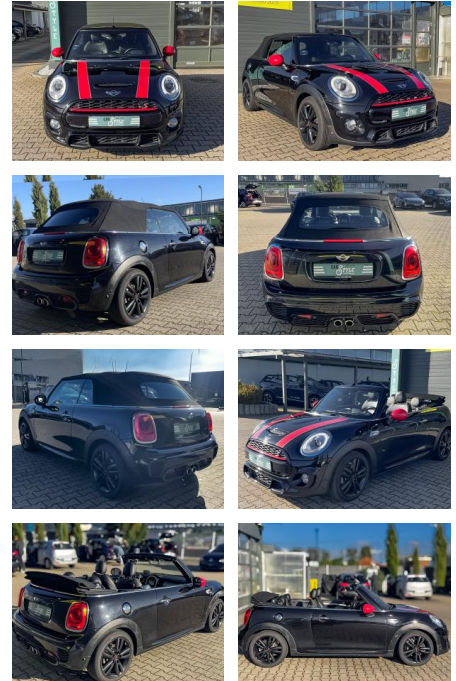

CS01-FO2410368 Angebotsnr.:

Erstzulassung:	Kilometer:	Farbe:	Leistung:	Kraftstoffart:
14.12.2017	119.000	Schwarz	125 kW / 170 PS	Diesel

PREIS
18.510 €

FINANZIERUNGSBEISPIEL

Laufzeit: 72 Monate Anzahlung: 25 %
 Basis-Finanzierung:* Mtl. Rate:
 Zielraten-Finanzierung:** **157 €**