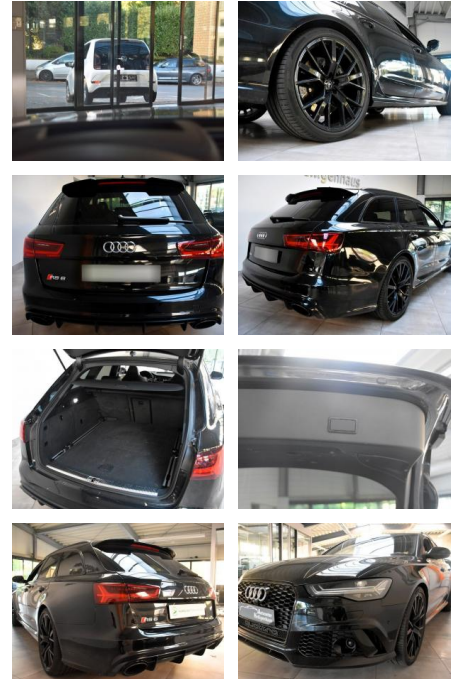

AH78-40757748 Angebotsnr.:

Erstzulassung:	Kilometer:	Farbe:	Leistung:	Kraftstoffart:
17.09.2016	107.110	Diverse	445 kW / 605 PS	Benzin

PREIS
58.870 €

FINANZIERUNGSBEISPIEL

Laufzeit: 72 Monate Anzahlung: 25 %
 Basis-Finanzierung:* Mtl. Rate:
 Zielraten-Finanzierung:** **499 €**