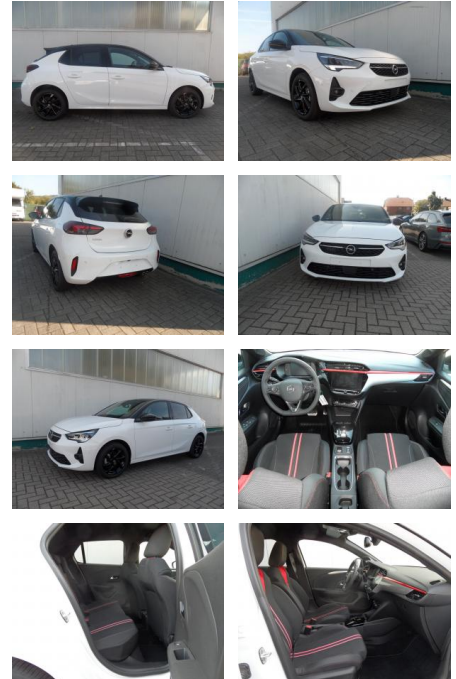

## Opel Corsa 1,2 GS-Line+Kamera+LED

BA17-13671 **Angebotsnr.:**

Erstzulassung:	Kilometer:	Farbe:	Leistung:	Kraftstoffart:
10.06.2023	4.600	Diverse	96 kW / 131 PS	Benzin

**PREIS**  
**20.470 €**