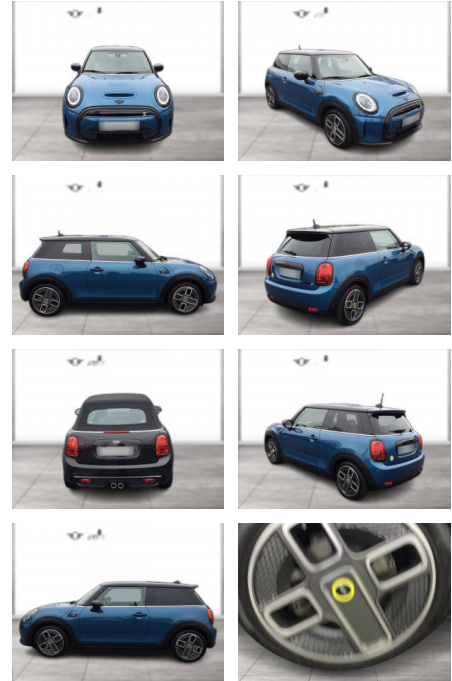

## MINI Cooper SE NAVI PANO RFK HUD LED GRA

WG05-229243 Angebotsnr.:

Erstzulassung:	Kilometer:	Farbe:	Leistung:	Kraftstoffart:
01.04.2022	12.401	Blau	135 kW / 184 PS	Elektro

**PREIS**  
**23.450 €**