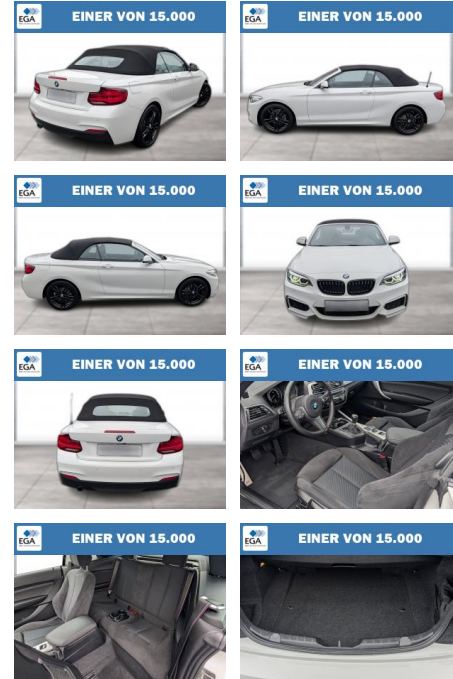

WG06-244001 Angebotsnr.:

Erstzulassung:	Kilometer:	Farbe:	Leistung:	Kraftstoffart:
01.08.2020	29.700	Weiß	100 kW / 136 PS	Benzin

PREIS	FINANZIERUNGSBEISPIEL
28.700 €	Laufzeit: 72 Monate Anzahlung: 25 % Basis-Finanzierung:* Mtl. Rate: Zielraten-Finanzierung:** 243 €