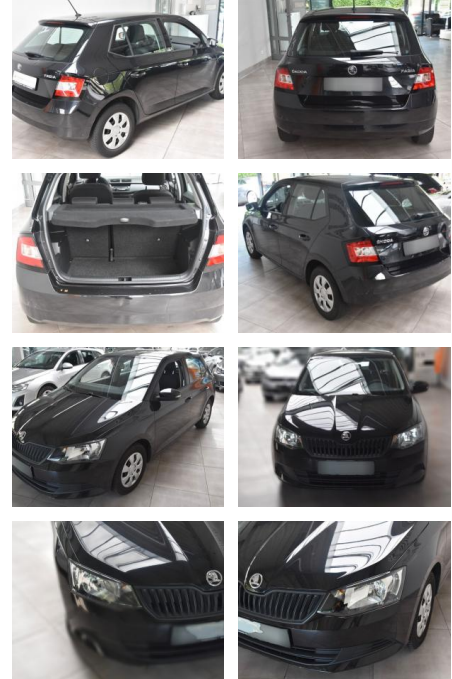

AH78-*xs3747 Angebotsnr.:

| Erstzulassung: | Kilometer: | Farbe: | Leistung: | Kraftstoffart: |
|----------------|------------|--------|---------------|----------------|
| 01.06.2018 | 110.351 | | 44 kW / 60 PS | Benzin |

- Karosserie: 5-türig
- Kopf-Airbag-System
- Kopfstützen hinten
- Kopfstützen hinten (3-fach)
- Kopfstützen vorn
- Lenkrad (Leder - 2-Speichen) mit Multifunktion
- Lenksäule (Lenkrad) verstellbar (vertikal / axial)
- Motor 1
- 0 Ltr. - 44 kW MPI
- Notrufsystem
- Radioempfang digital (DAB+)
- Radiovorbereitung
- Raucher-Paket
- Reifen-Reparaturkit
- Reifendruck-Kontrollsystem
- Schadstoffarm nach Abgasnorm Euro 6
- Schalt-/Wählhebelgriff Leder
- Seitenairbag vorn
- Sitz vorn links höhenverstellbar