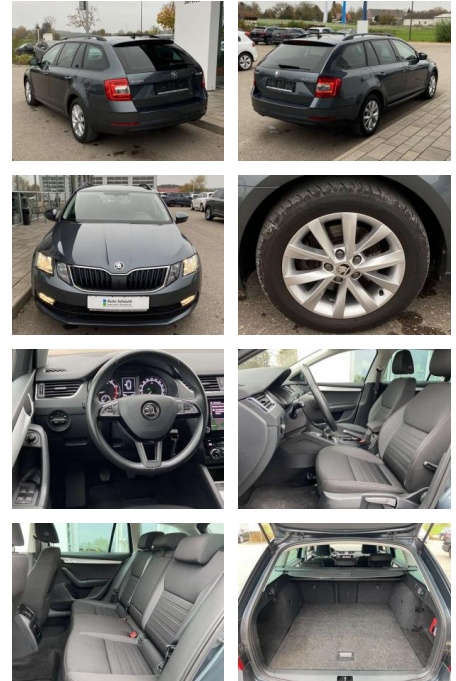

SS00-172326AAngebotsnr.:

Erstzulassung:	Kilometer:	Farbe:	Leistung:	Kraftstoffart:
01.06.2020	38.653		110 kW / 150 PS	Benzin

PREIS
23.530 €

FINANZIERUNGSBEISPIEL
 Laufzeit: 72 Monate Anzahlung: 25 %
 Basis-Finanzierung:* Mtl. Rate:
 Zielraten-Finanzierung:** **199 €**