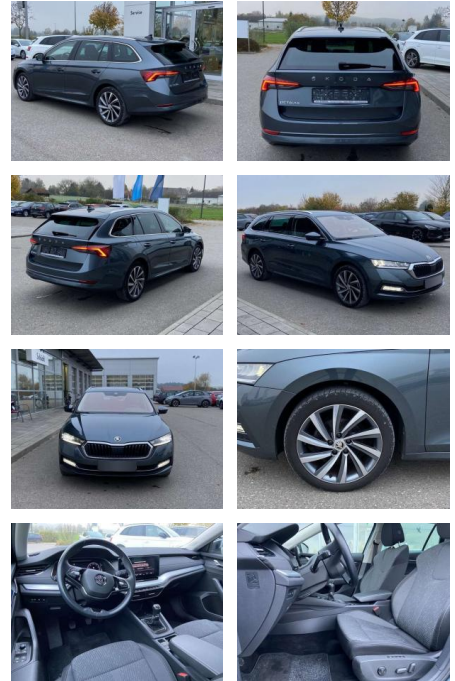

SS00-028785 **Angebotsnr.:**

| Erstzulassung: | Kilometer: | Farbe: | Leistung: | Kraftstoffart: |
|----------------|------------|--------|-----------------|----------------|
| 01.07.2020 | 42.539 | | 110 kW / 150 PS | Benzin |