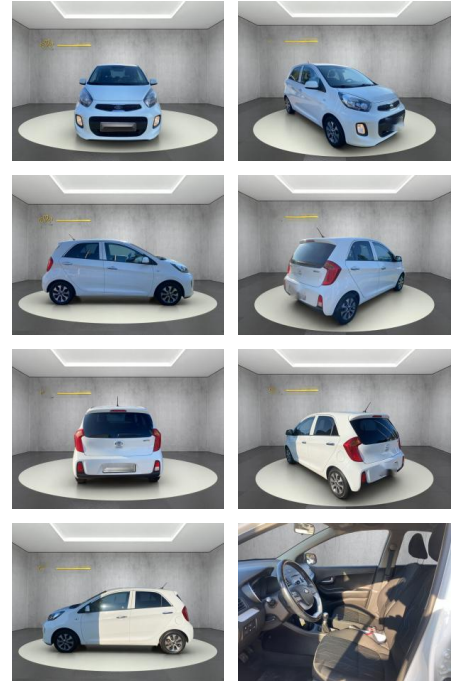

WS04-261787 Angebotsnr.:

Erstzulassung:	Kilometer:	Farbe:	Leistung:	Kraftstoffart:
01.07.2016	99.500	Diverse	49 kW / 67 PS	Benzin

PREIS
8.200 €

FINANZIERUNGSBEISPIEL
 Laufzeit: 72 Monate Anzahlung: 25 %
 Basis-Finanzierung:* Mtl. Rate:
 Zielraten-Finanzierung:** Mtl. Rate: **69 €**