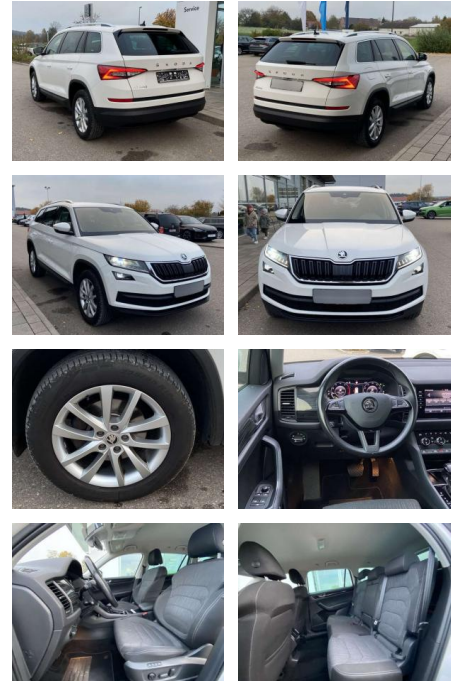

SS00-518649AAngebotsnr.:

Erstzulassung:	Kilometer:	Farbe:	Leistung:	Kraftstoffart:
01.06.2020	59.994		110 kW / 150 PS	Benzin

PREIS
33.320 €

FINANZIERUNGSBEISPIEL

Laufzeit: 72 Monate Anzahlung: 25 %
 Basis-Finanzierung:* Mtl. Rate:
 Zielraten-Finanzierung:** **282 €**