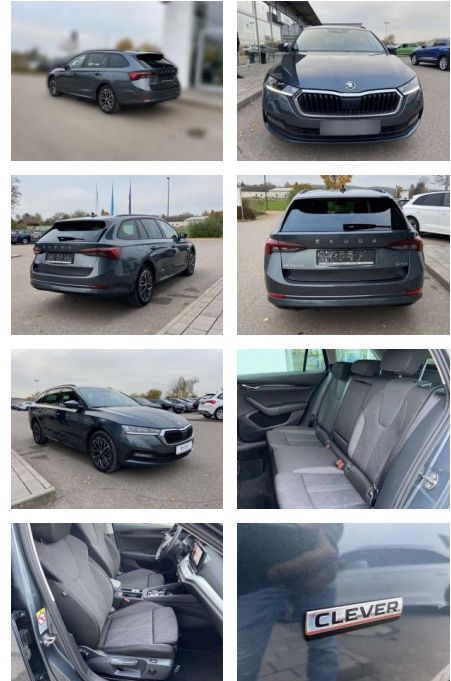

Ihr Ansprechpartner

Herr André Köhler
 E-Mail: andre.koehler@autohaus-stein.de
 Telefon: 04131 300038

Renault Autohaus Stein GmbH
 Hamburger Str. 11 - 17 - 21339 Lüneburg - Tel.: 04131 / 300034

Skoda Octavia Combi 1.5 TSI eTEC DSG CLEVER

SS00-172904 **Angebotsnr.:**

Erstzulassung:	Kilometer:	Farbe:	Leistung:	Kraftstoffart:
01.09.2021	30.514	Grau	110 kW / 150 PS	Benzin

PREIS
27.960 €

FINANZIERUNGSBEISPIEL
 Laufzeit: 72 Monate Anzahlung: 25 %
 Basis-Finanzierung:* Mtl. Rate:
 Zielraten-Finanzierung:** **237 €**