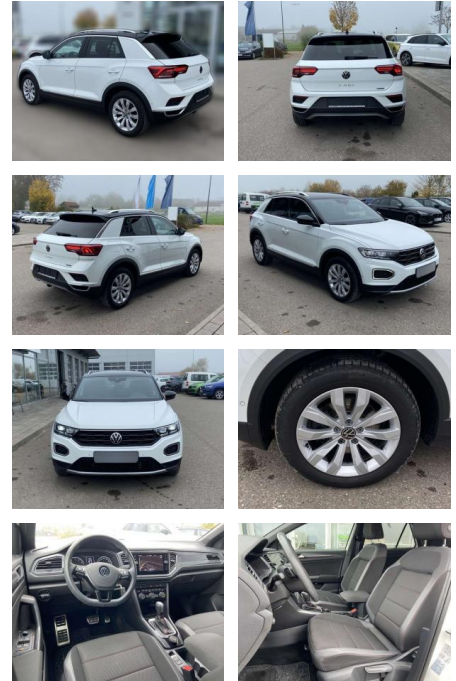

SS00-161416 **Angebotsnr.:**

Erstzulassung:	Kilometer:	Farbe:	Leistung:	Kraftstoffart:
01.07.2021	30.786		140 kW / 190 PS	Benzin

PREIS
31.050 €

FINANZIERUNGSBEISPIEL

Laufzeit: 72 Monate Anzahlung: 25 %
 Basis-Finanzierung:* Mtl. Rate:
 Zielraten-Finanzierung:** **263 €**