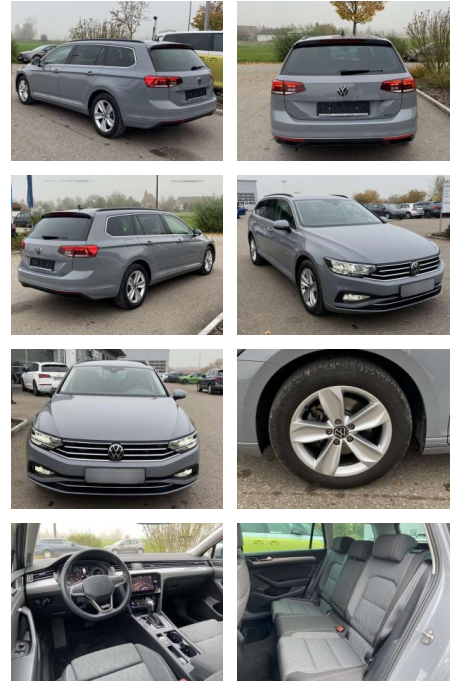

## Volkswagen Passat Variant 2.0 TDI DSG 4-MOTION

SS00-044338 **Angebotsnr.:**

Erstzulassung:	Kilometer:	Farbe:	Leistung:	Kraftstoffart:
01.04.2023	28.490		147 kW / 200 PS	Benzin

**PREIS**  
**36.610 €**