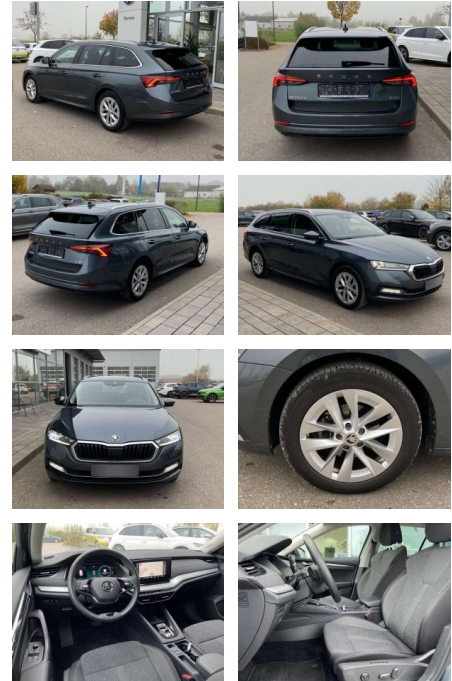

Ihr Ansprechpartner

Herr Norbert Schulz
 E-Mail: norbert.schulz@autohaus-stein.de
 Telefon: 04131 300065

Autohaus Stein GmbH
 Hamburger Str. 11 - 17 - 21339 Lüneburg - Tel.: 04131 / 300034

Skoda Octavia Combi 1.5 TSI e-TEC DSG EL.HECK

SS00-172574 **Angebotsnr.:**

Erstzulassung:	Kilometer:	Farbe:	Leistung:	Kraftstoffart:
01.08.2021	29.998		110 kW / 150 PS	Benzin

PREIS
28.370 €

FINANZIERUNGSBEISPIEL

Laufzeit: 72 Monate Anzahlung: 25 %
 Basis-Finanzierung:* Mtl. Rate:
 Zielraten-Finanzierung:** **240 €**