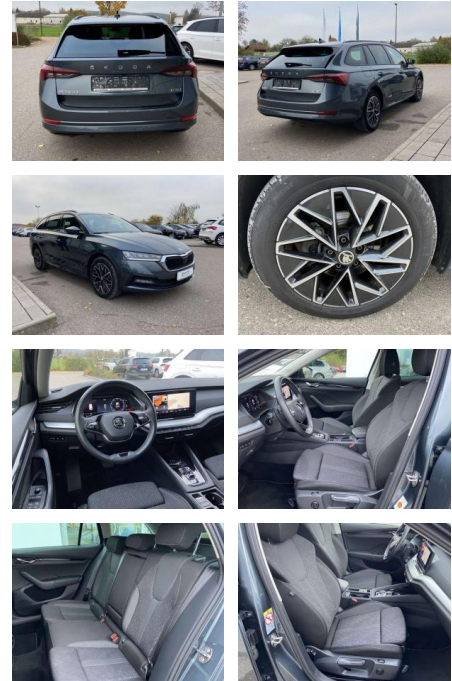

SS00-172904AAngebotsnr.:

Erstzulassung:	Kilometer:	Farbe:	Leistung:	Kraftstoffart:
01.09.2021	30.514	Grau	110 kW / 150 PS	Benzin

PREIS
29.300 €

FINANZIERUNGSBEISPIEL

Laufzeit: 72 Monate Anzahlung: 25 %
 Basis-Finanzierung:* Mtl. Rate:
 Zielraten-Finanzierung:** **248 €**