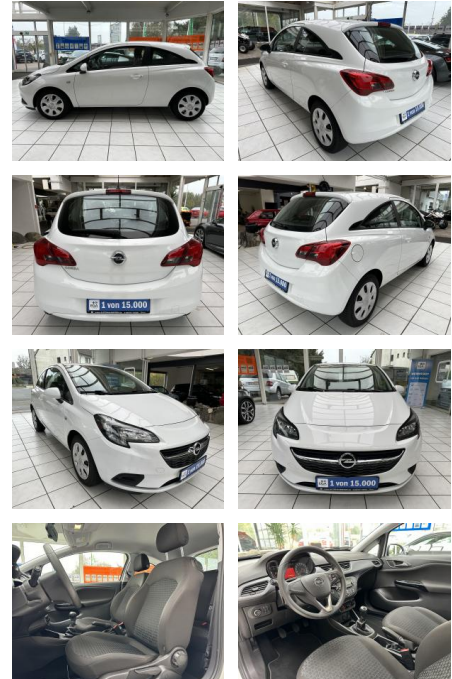

Ihr Ansprechpartner

Herr Andreas Kruse

E-Mail: andreas.kruse@autohaus-stein.de

Telefon: 04131 300034

Renault Autohaus Stein GmbH
Hamburger Str. 11 - 17 - 21339 Lüneburg - Tel.: 04131 / 300034

Opel Corsa 1.4 Edition

VN01-MS2410-~~Angebot~~str.:

Erstzulassung: 30.05.2017
Kilometer: 64.000
Farbe:
Leistung: 66 kW / 90 PS
Kraftstoffart: Benzin

PREIS
8.690 €

FINANZIERUNGSBEISPIEL

Laufzeit: 72 Monate Anzahlung: 25 %
 Basis-Finanzierung:* Mtl. Rate:
 Zielraten-Finanzierung:** Mtl. Rate: **74 €**