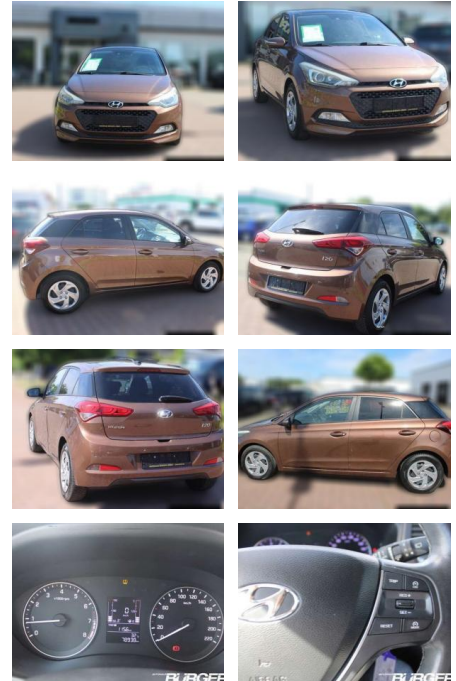

## Hyundai i20 Intro Edition 1.2 Panorama SHZ

CB01-Z005235Angebotsnr.:

Erstzulassung:	Kilometer:	Farbe:	Leistung:	Kraftstoffart:
01.03.2015	78.938	Braun	62 kW / 84 PS	Benzin

**PREIS**  
**10.020 €**