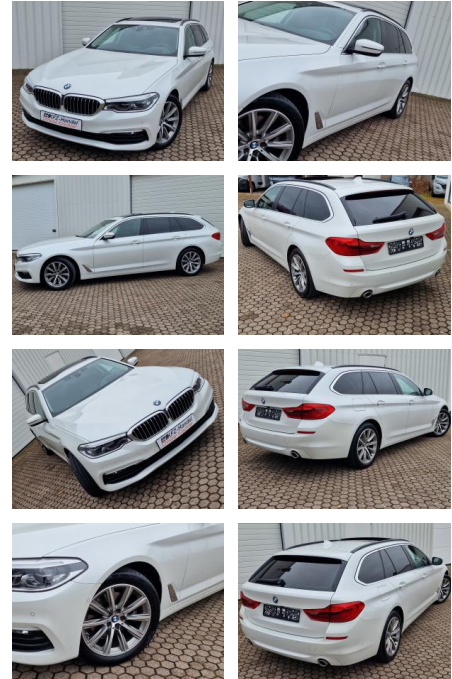

KK00-32-16047Angebotsnr.:

**Sitzbelüftung\*ACC\*DAB**

**Pano\*HUD\*Virtual Cock.**

Erstzulassung:	Kilometer:	Farbe:	Leistung:	Kraftstoffart:
17.02.2020	116.000	Weiß	140 kW / 190 PS	Diesel

PREIS	FINANZIERUNGSBEISPIEL	
<b>30.010 €</b>	Laufzeit: 72 Monate      Anzahlung: 25 % Basis-Finanzierung:*      Mtl. Rate: Zielraten-Finanzierung:** <b>254 €</b>	* Basisfinanzierung: Anzahlung: 7.503 Euro, Laufzeit: 72 Monate, Nettodarlehen: 22.508 Euro, Gesamtbetrag: 35.406 Euro, Zinssätze: 7.71% Sollz. (gebunden), 7.99% eff. ** Zielratenfinanzierung: Anzahlung: 7.503 Euro, Laufzeit: 72 Monate, Nettodarlehen: 22.508 Euro, Zielrate: 15.005 Euro, Gesamtbetrag: 37.504 Euro, Zinssätze: 7.71% Sollz. (gebunden), 7.99% eff., Vermittlung für: Santander Consumer Bank Repräsentatives Beispiel gem. § 17 Abs. 4 PAngV. Diese Finanzierungsangebote sind Beispiele. Gerne ermitteln wir für Sie Ihr individuelles Angebot.

**Ausstattung**

**Besonderheiten**

- Fahrerlebnisschalter
- **Standheizung mit Displaykey**
- **Aktive Sitzbelüftung vorn**
- **Ambiente-Beleuchtung**
- **Scheinwerfer LED mit adaptiver Lichtverteilung**
- **Head-Up-Display**
- **Rückfahrkamera**
- Speed-Limit-Anzeige
- **Geschwindigkeits-Regelanlage. Aktiv mit Stop&Go-Funktion**
- Verkehrszeichenerkennung mit Speed Limit-Assistent